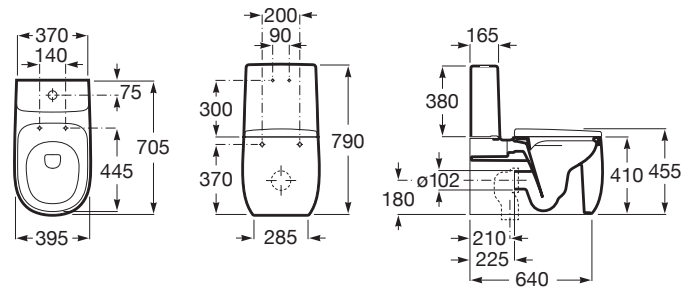

BEYOND

Vas WC Rimless® (fără margini), lipit de perete, cu evacuare dublă

DIMENSIUNI

| | |
|----------|--------|
| Lungime | 395 mm |
| Lățime | 705 mm |
| Înălțime | 790 mm |

CULORI ȘI FINISAJE

00 White

PRE (FĂRĂ TVA) (FĂRĂ TVA)

13.283,00 LEI

SCHIȚE TEHNICE

CARACTERISTICI

Cot inclus

Fără margine

Set de fixare: Inclus

Sistem de evacuare: Spălare cu jet de apă

Spate lipit de perete

Tip ieșire: Dublu (variator)

Tip instalare: Pe pardoseală

COMPATIBIL CU

Rezervor WC clătire dublă
4,5/3L, cu admisie
inferioară

3410B1..0

Capac WC SUPRALIT®, cu
închidere amortizată

801B82..B

Beyond

Jocul dimensiunilor definește una
dintre cele mai exclusiviste colecții
din portelan, pentru cei care doresc
să facă un pas mai departe în
căutarea inovației și designului.